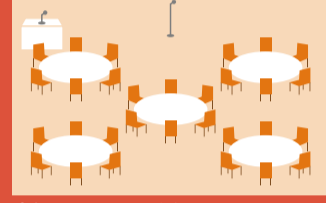

こどもたちも、おとなも大満足!

テルメで **親子パーティー** プラン

会場イメージ

4F 大宴会場 ①座卓テーブルスタイル

4F 大宴会場 ②円卓テーブルスタイル

会場レイアウト例 円卓テーブル

おとな

お一人様