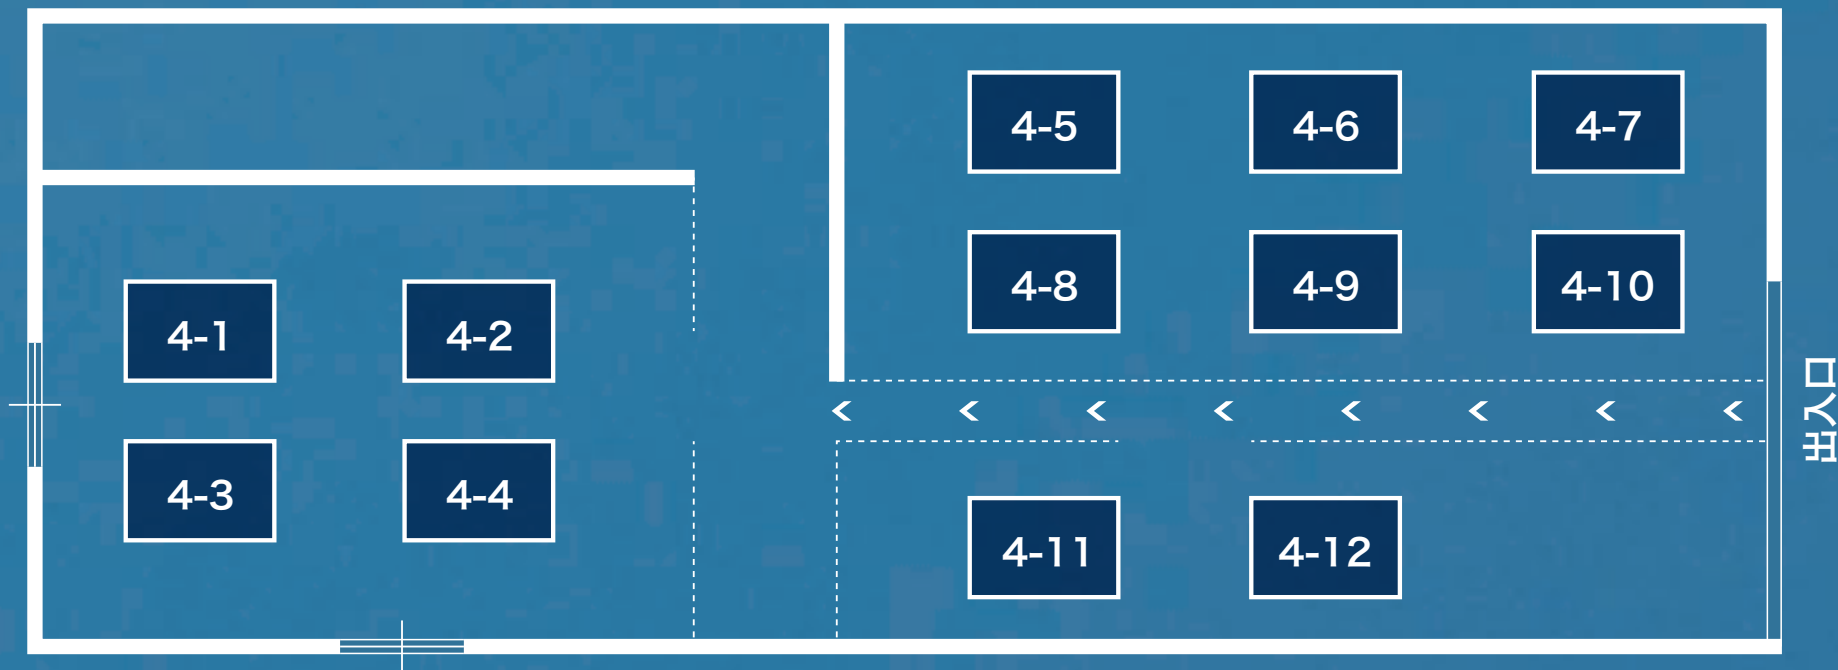

4F 麻雀卓のご案内

卓数 / 全12台

卓機能 / 全自動

配牌準備&ドラめくり機能付