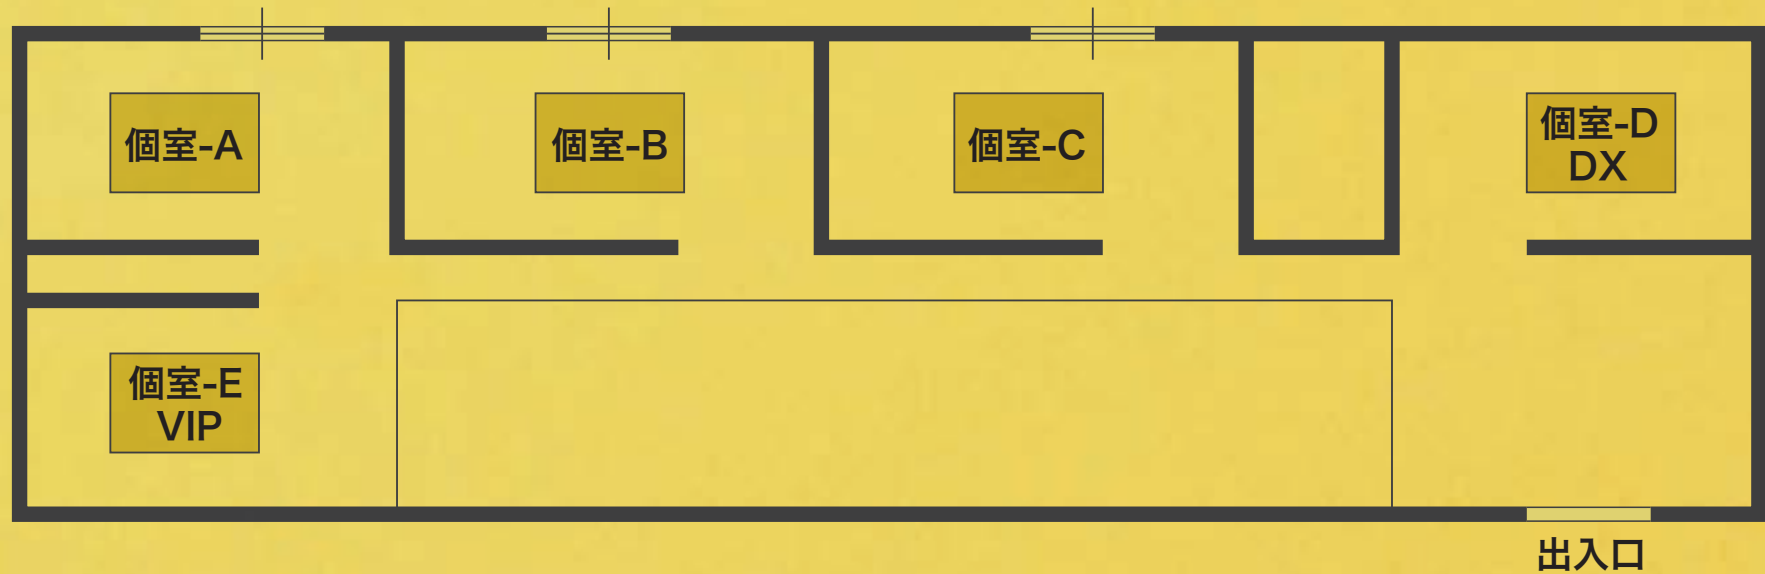

# 4F 個室麻雀卓のご案内

卓数 / 全5台

卓機能 / A・B・C : 全自動

D・E : 全自動

配牌準備 & ドラめくり機能付