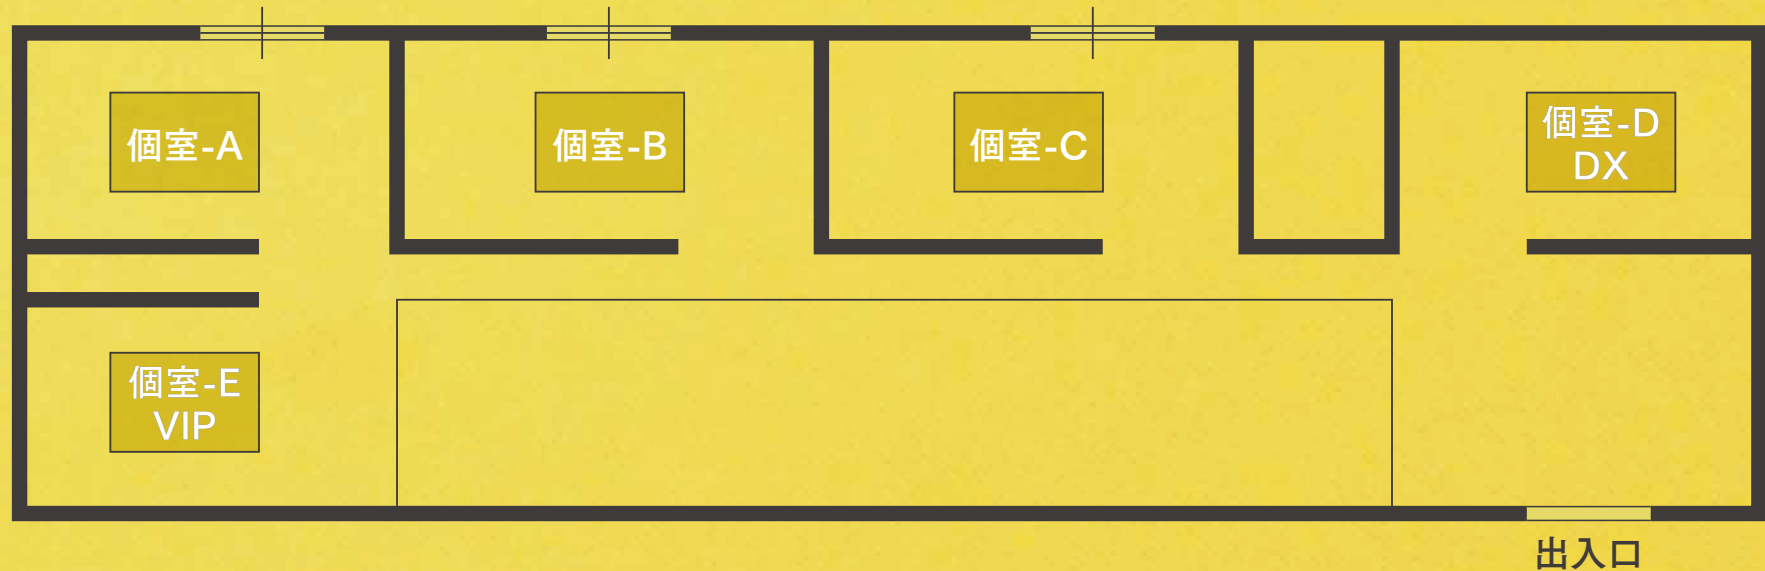

4F 個室麻雀卓のご案内

卓数 / 全5台

卓機能 / A・B・C: 全自動

D・E: 全自動

配牌準備 & ドラめくり機能付

利用料金

8:00~	A・B・C	1卓7,000円(税込)
	D・E	1卓9,000円(税込)
19:00~	A~E	1卓5,000円(税込)