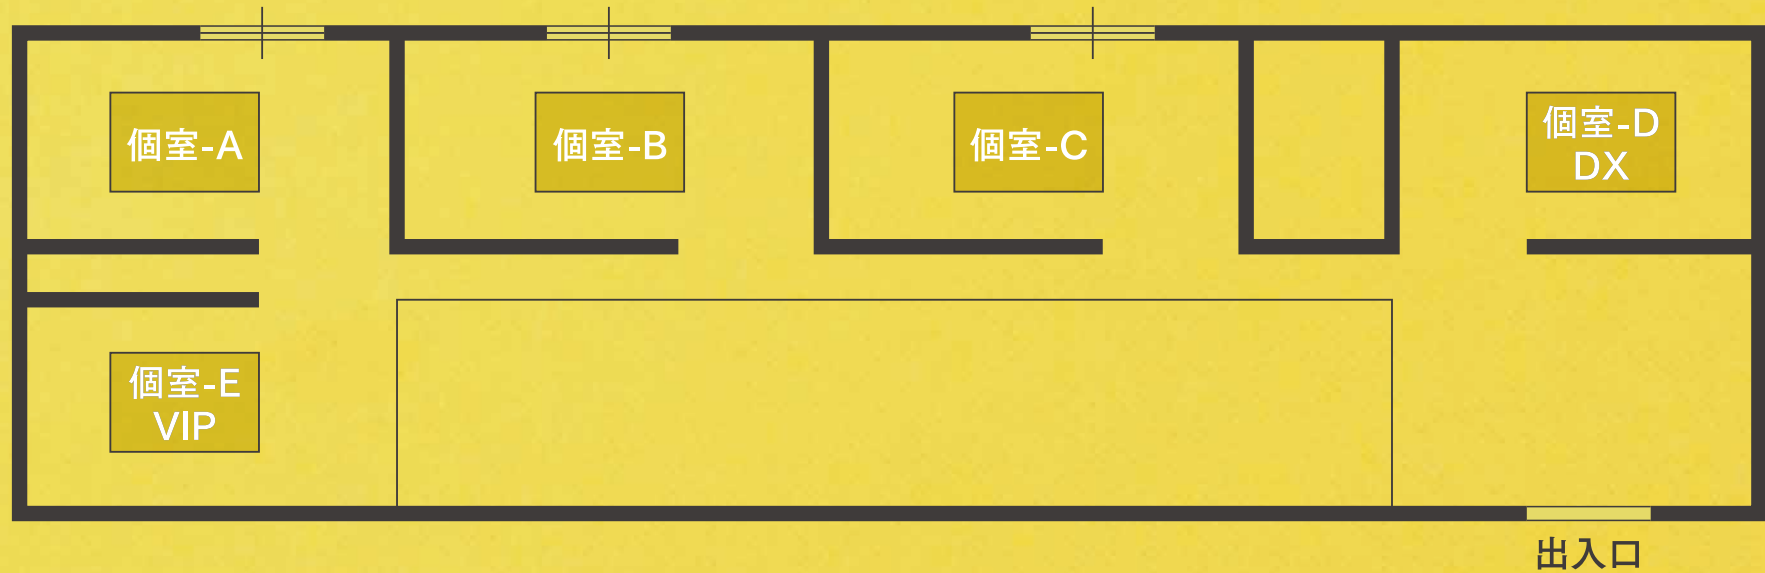

4F 個室麻雀卓のご案内

卓数 / 全5台

卓機能 / A・B・C: 全自動

D・E: 全自動

配牌準備 & ドラめくり機能付

利用料金

8:00~	A・B・C	1卓6,120円(税込)
	D・E	1卓8,160円(税込)
19:00~	A~E	1卓4,080円(税込)