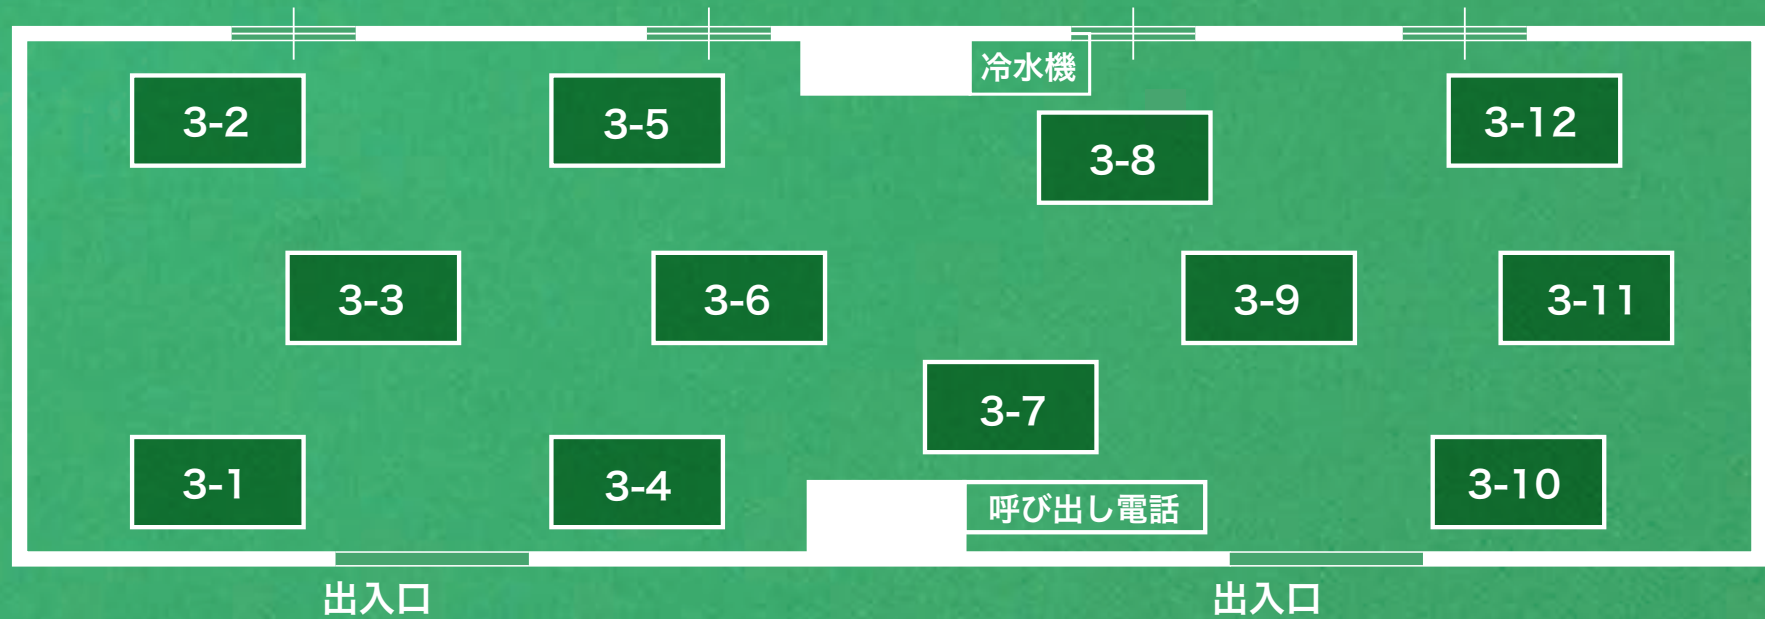

3F 麻雀卓のご案内

卓数 / 全12台

卓機能 / 全自動